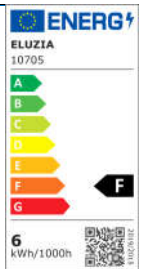

Projecteur LED PRO 50W 3000K 7500L Noir - 55x125°

Données techniques :

Catégorie

Gamme Malttis

Dimensions

Largeur	57 mm
Hauteur	255 mm
Longueur	255 mm

Eclairage

Température d'éclairage	3 000 K
Flux Lumineux	7 500 Lm
Angle d'éclairage	55X125 °

Indice de rendu de couleur IRC 67

Efficience

Rendement	150 Lm/W
Kw/1000h	50 Kw/h
Classe énergétique ERP2	C

Equipped

Finition Noir

Garantie

Garantie 5 an(s)

Informations techniques

Facteur de puissance	95 PF
Consommation	50 W
Dimmable	En option
Détecteur	Option

Normes

Protection IK 10

Code DEEE:

Désignation

Q/UV

P05.02 pro - APPAREILS EXTERIEUR

1

Packaging

Dimensions

Option(s)

ref	désignation
84540	Détecteur HF pour projecteurs
80001	Pique noir pour projecteur (maxi 1kg5)
80451	Projecteur 20W pour solution solaire Cegon
28004	Parasurtenseur <2Kv

CE