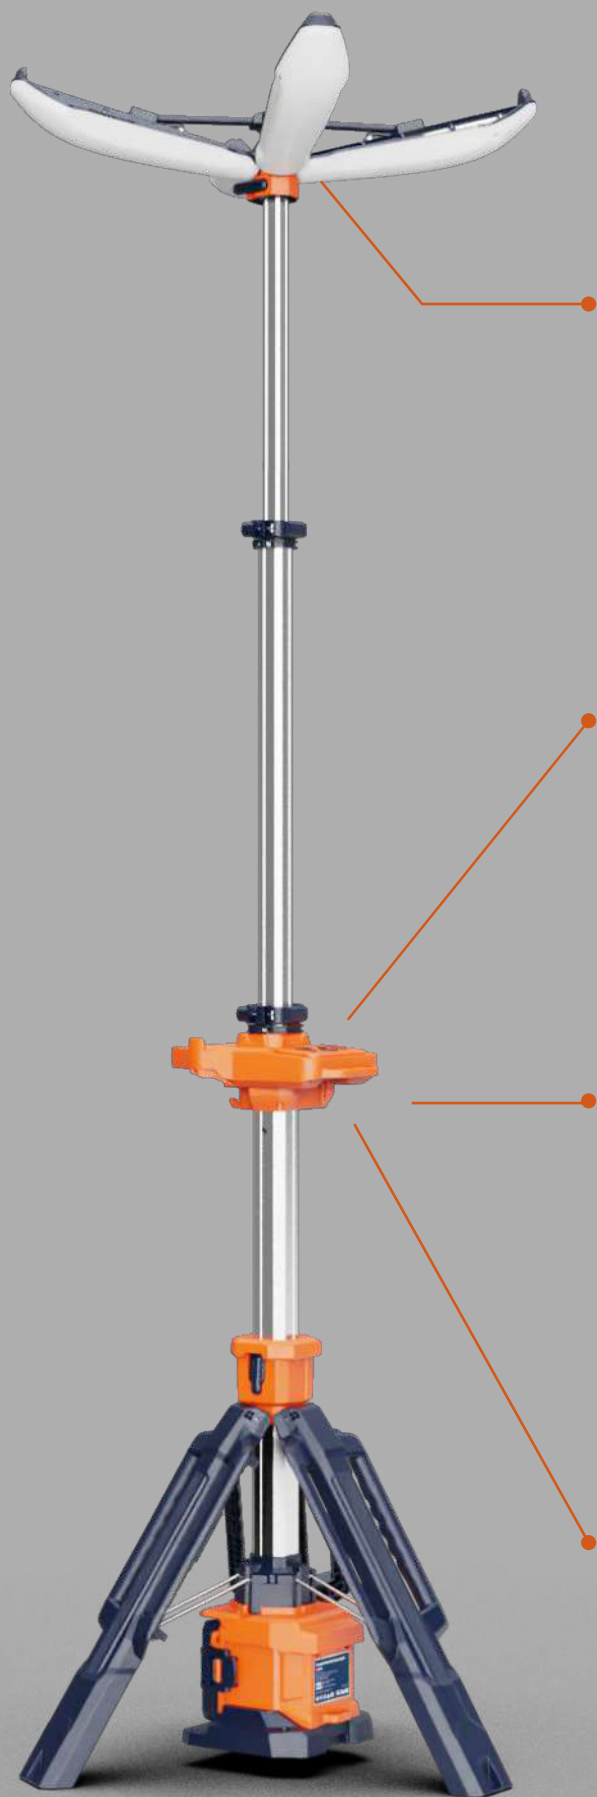

MALLTIS

Éclairage de chantier
Projecteur pétale

PL200

Léger, éclairage puissant

Montage rapide

Montage / démontage en moins de 10 secondes !

Fixation de la lampe dans tous les angles

Blocage en hauteur au centimètre près.

Une clef centrale pour le blocage du trépied.

En option, piquet de blocage pour éviter tout basculement en cas de vent ou de fortes vibrations.

DES DÉTAILS SOIGNÉS POUR VOTRE CONFORT

Éclairage à 360°

En forme de pétale pour un éclairage homogène et confortable .

Prise de recharge USB

Étanche à la pluie
2 accessoires peuvent être rechargés, simultanément.

Stand téléphone

Continue de fonctionner pendant la recharge.
Le crochet peut servir De support téléphone.

Gradation progressive

Brancher le driver sur le port étanche pour bénéficier d'une luminosité maxi

Endurance ultra longue

Mode standard Jusqu'à **8+** Heures
(D24-100 & version double tête)

2 choix de batteries avec différentes capacités