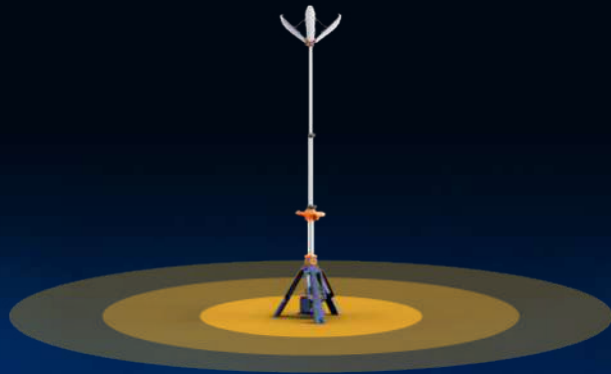

MALLTIS

Éclairage de chantier
Projecteur pétale

PL200

Léger, éclairage puissant

Montage rapide

Montage / démontage en moins de 10 secondes !

Fixation de la lampe dans tous les angles

Blocage en hauteur au centimètre près.

Une clef centrale pour le blocage du trépied.

En option, piquet de blocage pour éviter tout basculement en cas de vent ou de fortes vibrations.

DES DÉTAILS SOIGNÉS POUR VOTRE CONFORT

Éclairage à 360°

En forme de pétale pour un éclairage homogène et confortable .

Brancher le driver sur le port étanche pour bénéficier d'une luminosité maxi

Endurance ultra longue

Mode standard Jusqu'à **8+** Heures
(D24-100 & version double tête)

2 choix de batteries avec différentes capacités

D24-54

22 heures d'autonomie en mode eco
TL-200

D24-100

Doublément de la capacité pour atteindre
45 heures

Grand autonomie

360° cercle d'éclairage sans angles morts

▪ Surface d'éclairage : 1 100 m²

Sur 220V