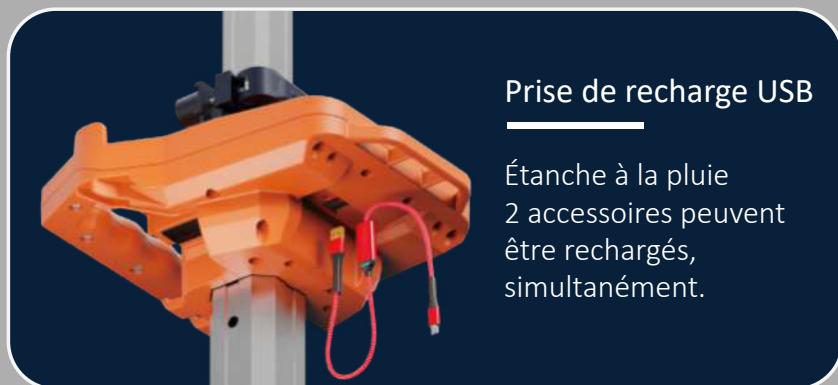

MALLTIS

Éclairage de chantier
Projecteur pétale

PL200

Léger, éclairage puissant

Montage rapide

Montage / démontage en moins de 10 secondes !

Fixation de la lampe dans tous les angles

Blocage en hauteur au centimètre près.

Une clef centrale pour le blocage du trépied.

En option, piquet de blocage pour éviter tout basculement en cas de vent ou de fortes vibrations.

DES DÉTAILS SOIGNÉS POUR VOTRE CONFORT

Éclairage à 360°

En forme de pétale pour un éclairage homogène et confortable .

Prise de recharge USB

Étanche à la pluie
2 accessoires peuvent être rechargés, simultanément.

Stand téléphone

Continue de fonctionner pendant la recharge.
Le crochet peut servir De support téléphone.

Gradation progressive

Brancher le driver sur le port étanche pour bénéficier d'une luminosité maxi

Endurance ultra longue

Mode standard Jusqu'à **8+** Heures
(D24-100 & version double tête)

2 choix de batteries avec différentes capacités