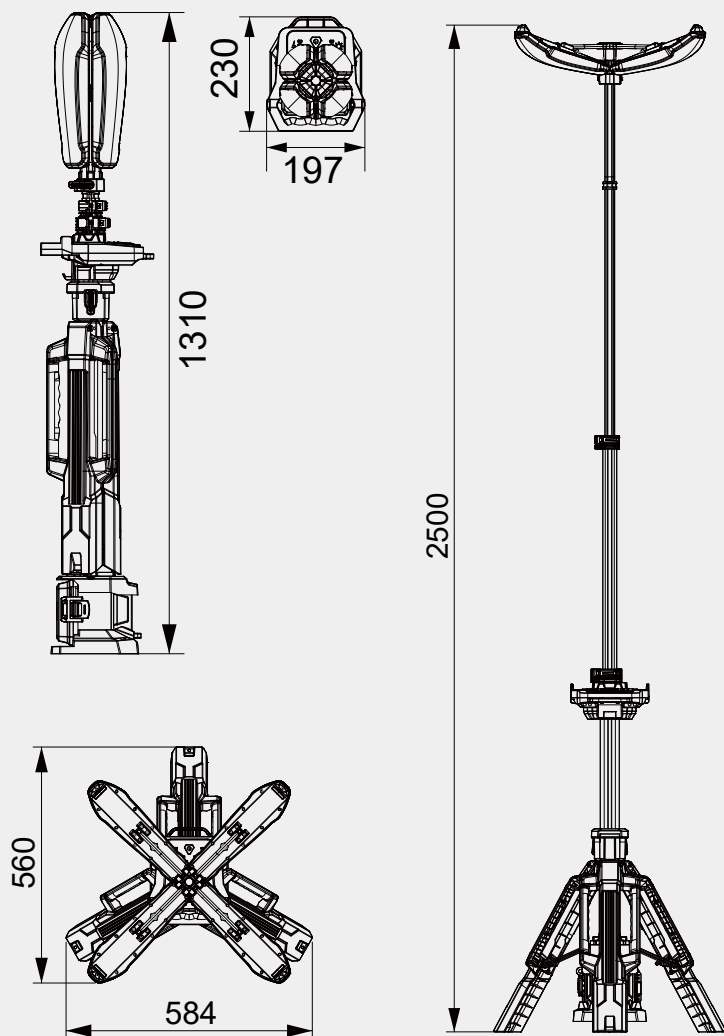

MALLTIS

Éclairage de chantier
Projecteur pétale

PL200

Léger, éclairage puissant

Montage rapide

Montage / démontage en moins de 10 secondes !

Fixation de la lampe dans tous les angles

Blocage en hauteur au centimètre près.

D24-54

22 heures d'autonomie en mode eco
TL-200

D24-100

Doublément de la capacité pour atteindre
45 heures

Grand autonomie

360° cercle d'éclairage sans angles morts

▪ Surface d'éclairage : 1 100 m²

Sur 220V

1.3m

Specifications

PL200 Double têtes **22801**

Hauteur	1.3m~2.5m
Poids	6.5Kg (Hors batterie)
Alimentation	D24 pack batterie / AC 100-277V
Lumens	0 - 11 000 Lm
Autonomie	>8 heures (Mode standard, D24-100)
Indice IP	IP66
Puissance USB	5V 2A (2 ports)

Dimensions (mm)

Emballage

Ref	PL-200
Dimension carton	1355x240x300mm
Poids brut du carton	8.0KG±5%
PCS/Carton	1

GROUPE PRODEAL

11 route de Kerbost - 22200 Grâces
02 96 14 02 05 - info@groupe-prodeal.com

www.groupe-prodeal.com