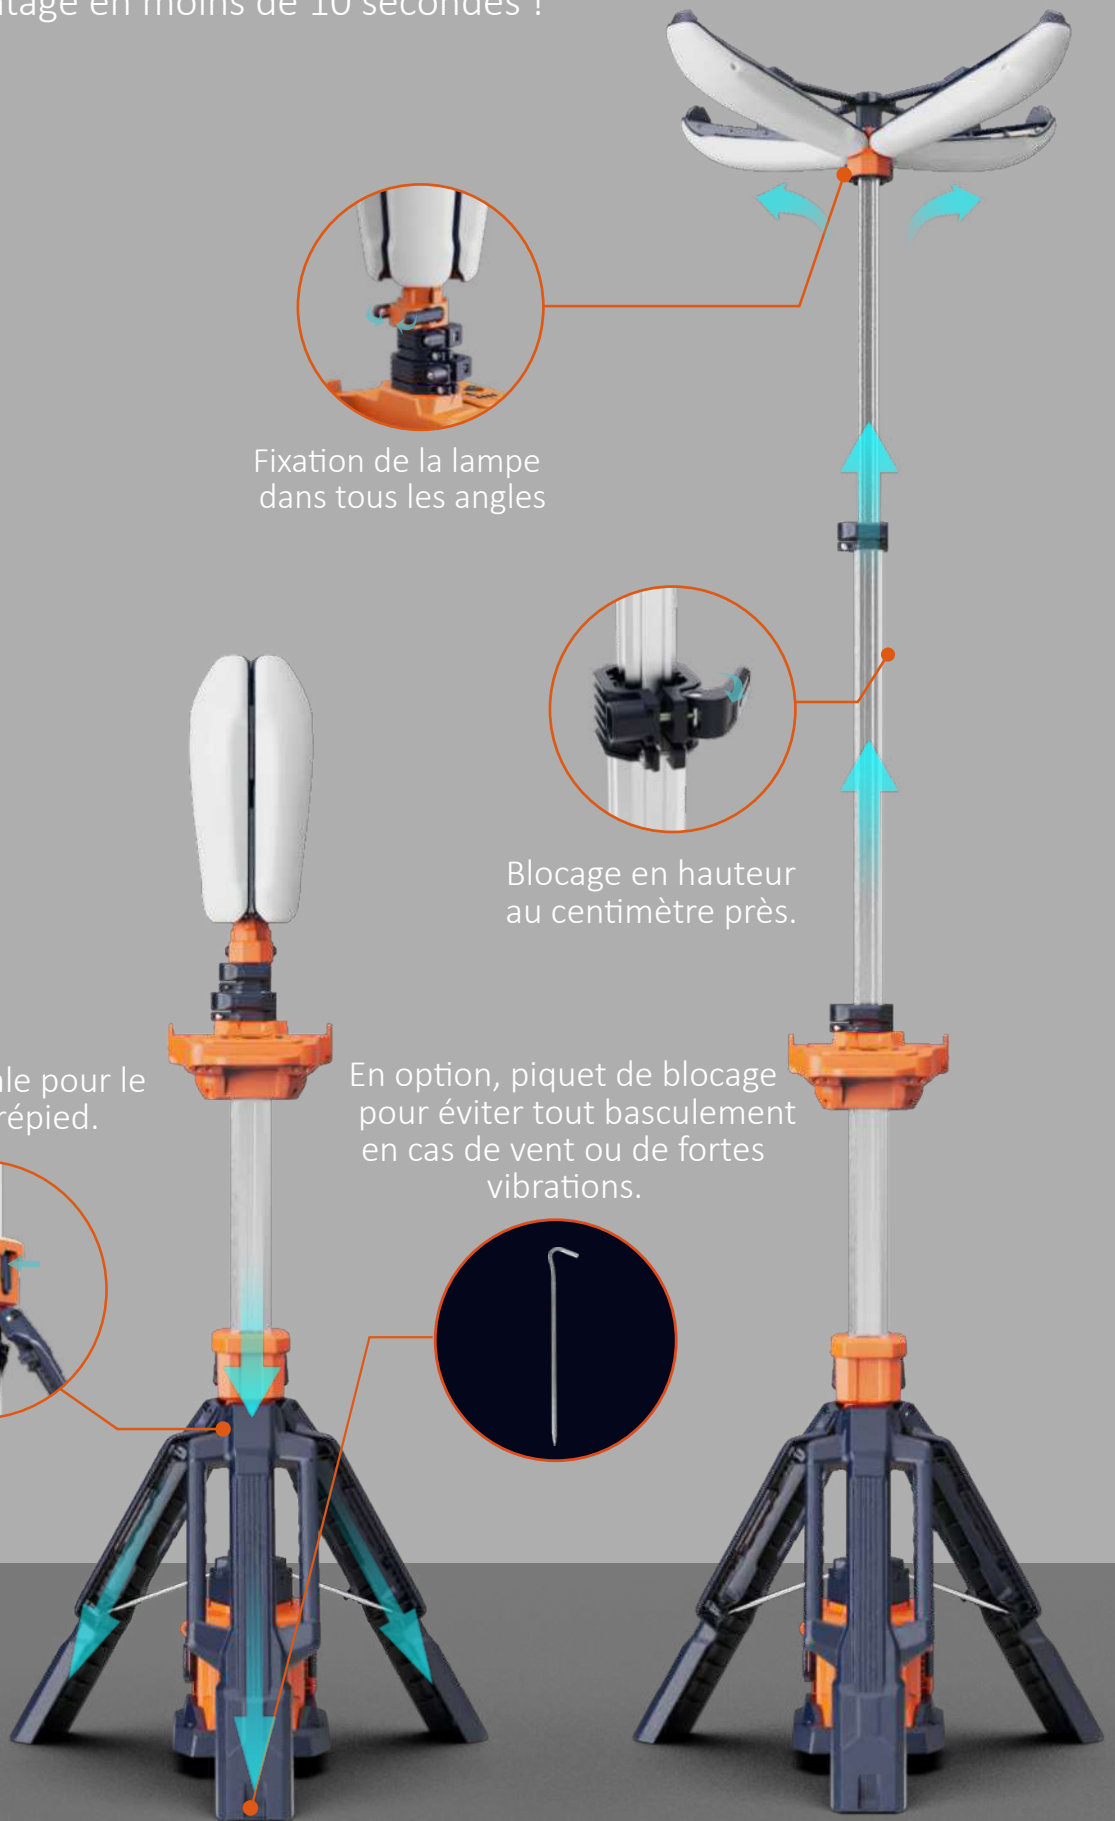

MALLTIS

Éclairage de chantier
Projecteur pétale

PL200

Léger, éclairage puissant

Montage rapide

Montage / démontage en moins de 10 secondes !

Fixation de la lampe dans tous les angles

Blocage en hauteur au centimètre près.

Une clef centrale pour le blocage du trépied.

En option, piquet de blocage pour éviter tout basculement en cas de vent ou de fortes vibrations.

DES DÉTAILS SOIGNÉS POUR VOTRE CONFORT

Éclairage à 360°

En forme de pétale pour un éclairage homogène et confortable .

Prise de recharge USB

Étanche à la pluie
2 accessoires peuvent être rechargés, simultanément.

Stand téléphone

Continue de fonctionner pendant la recharge.
Le crochet peut servir De support téléphone.

Gradation progressive

Brancher le driver sur le port étanche pour bénéficier d'une luminosité maxi

Endurance ultra longue

Mode standard Jusqu'à **8+** Heures
(D24-100 & version double tête)

2 choix de batteries avec différentes capacités